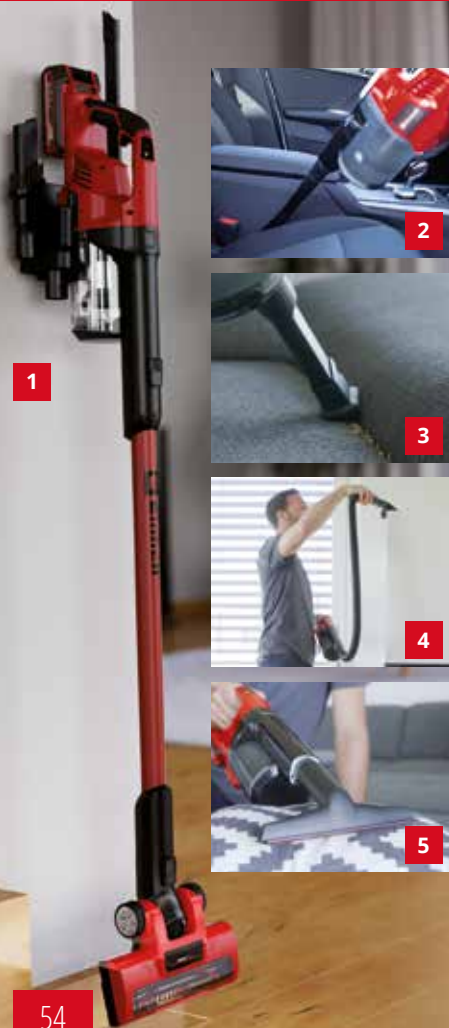

AKUMULATORSKI ŠTAPNI USISAVAČ 18 V

TE-SV 18 Li

EXPERT

- Kapacitet spremnika: 0,6 l
- Brzine: 2 (ECO/BOOST)
- Ciklonski dugotrajni filter: promjenjiv i periv

Artikl isključivo dostupan bez baterije i punjača Br. Art. 23.471.80

Baterija¹⁾	1,5 Ah	2,0 Ah	2,5 Ah	3,0 Ah	4,0 Ah	5,2 Ah	6,0 Ah	8,0 Ah
»»²⁾	8 min	11 min	13 min	18 min	22 min	28 min	35 min	44 min
»»³⁾	19 min	25 min	31 min	38 min	50 min	65 min	80 min	100 min

¹⁾ Kapacitet baterije

²⁾ Vrijeme rada u praznom hodu po punjenju baterije (BOOST-mod)

³⁾ Vrijeme rada u praznom hodu po punjenju baterije (ECO-mod)

OPSEŽNI PRIBOR

1. **1** Zidni nosač
   za skladištenje uređaja i pribora
2. **2** Fleksibilni uski nastavak
   za teško dostupna područja u automobilu
3. **3** 2u1 nastavak
   za otore na foteljama

- 2u1 konstrukcija:
  Usisavač za pod i ručni usisavač u jednom uređaju
- Bez vrećice za prašinu –
  Prazni se pritiskom na gumb
- Optimalno osvjetljenje
  zahvaljujući 4x LED

OPCIONALNI SET PRIBORA (23.512.67)

1. **4** Crijevo i univerzalni nastavak
   za praktično čišćenje u dnevnoj sobi / autu / itd.
2. **5** Nastavak za presvlake
   za jastuke