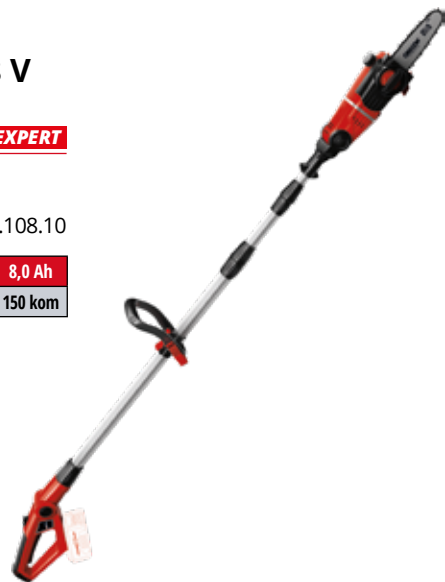

Za najbolju radnu izvedbu odaberite bateriju od minimalno 2,5 Ah

FITTED WITH  
**OREGON**  
CHAIN AND BAR

- 90° okretni nastavak za vodoravne rezove
- Glavna ručka + glava motora nagibne u nekoliko stupnjeva
- Zatezanje i izmjena lanca bez alata