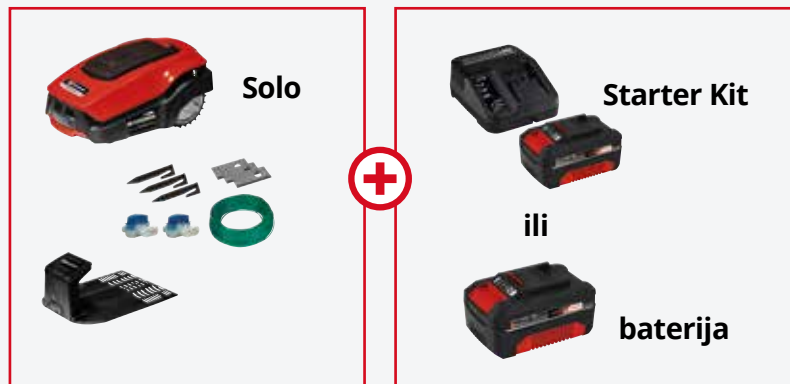

SOLO VARIJANTA