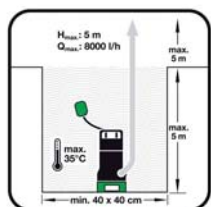

- Snaga: 320 W
- Maks. dostavni kapacitet: 8,000 l/h
- Maks. dostavna visina: 5 m
- Maks. dubina uranjanja: 5 m
- Maks. temperatura vode: 35°C
- Priključak: 47.8 mm (G1 1/2) ženski
- Maks. veličina nečistoće: Ø 30 mm
- Naponski kabl: 10 m
- Težina: 3.67 kg