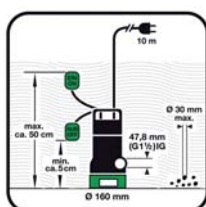

- Snaga: 320 W
- Maks. dostavni kapacitet: 8,000 l/h
- Maks. dostavna visina: 5 m
- Maks. dubina uranjanja: 5 m
- Maks. temperatura vode: 35°C
- Priključak: 47.8 mm (G1 1/2) ženski
- Maks. veličina nečistoće: Ø 30 mm
- Naponski kabl: 10 m
- Težina: 3.67 kg